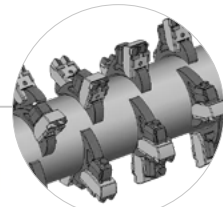

Корпус машины сделан из высокопрочной износостойкой стали, при этом изнашивающиеся части сделаны сменными – это гарантирует долгий срок службы.

Стандартная версия и характеристики

- > Дробление камней до 20 см Ø
- > Работа на глубине до 12 см и более, в зависимости от условий работы
- > Рабочая скорость 0-2 км/ч
- > Трехточечная навеска согласно ISO II кат., центральная задняя фиксированная
- > Редуктор на 540 об/мин с обгонной муфтой
- > Ременный привод
- > Прочный корпус из износостойкой стали со сменными пластинами
- > Ударный брус
- > Гидравлически регулируемый капот
- > Защита завесой из цепей
- > Заострённые салазки
- > Ротор: комбинация неподвижных резцов со вставками из карбид-вольфрамового сплава SUPER DUO PROTECT и SUPER DUO EXTREME

Рабочие органы

- 

Жёстко закреплённые резцы с твёрдосплавной вставкой
SUPER DUO PROTECT
- 

Крайние резцы с дополнительными вставками по бокам
SUPER DUO EXTREME

MIDIPIERRE · Характеристики

Корпус с защитой из износостойкой стали со сменными пластинами для защиты от износа

AR400
WEARPLATE

HELIX ROTOR

Расположение ножей по спирали:
> Лучшее распределение мощности, ниже шум и вибрация

CARBIDE

Ротор с жёстко закреплёнными резцами SUPER DUO PROTECT + EXTREME, с твёрдосплавными вставками, с износостойкими резцедержателями