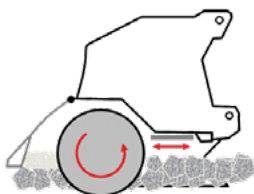

Корпус машины сделан из высокопрочной износостойкой стали, при этом изнашивающиеся части сделаны сменными – это гарантирует долгий срок службы.

Стандартная версия и характеристики

- > Дробление камней до 20 см Ø
- > Работа на глубине до 12 см и более, в зависимости от условий работы
- > Рабочая скорость 0-2 км/ч
- > Трехточечная навеска согласно ISO II кат., центральная задняя фиксированная
- > Редуктор на 540 об/мин с обгонной муфтой
- > Ременный привод
- > Прочный корпус из износостойкой стали со сменными пластинами
- > Ударный брус
- > Гидравлически регулируемый капот
- > Защита завесой из цепей
- > Заострённые салазки
- > Ротор: комбинация неподвижных резцов со вставками из карбид-вольфрамового сплава SUPER DUO PROTECT и SUPER DUO EXTREME

AR400
WEARPLATE

HELIX ROTOR

Расположение ножей по спирали:
> Лучшее распределение мощности, ниже шум и вибрация

CARBIDE

Ротор с жёстко закреплёнными резцами SUPER DUO PROTECT + EXTREME, с твёрдосплавными вставками, с износостойкими резцедержателями

Ударный брус для регулировки степени измельчения