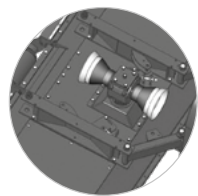

## Сдвиг вбок

Навеска APPLE cs слева

Параллельная боковая навеска обеспечивает сдвиг косилки вправо для работы между рядами деревьев.

Параллелограммный сдвиг		P Shift	
145 cm	76	18	69
170 cm	81	23	89
			127
			147

Требуемые гидравлические подключения:

Сдвиг вбок	1 двойного действия
------------	---------------------

Машина - легко реверсируемая, благодаря специальной навеске

Регулировка колес для настройки высоты среза