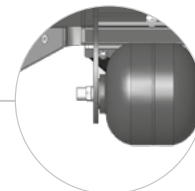

## Сдвиг вбок

Навеска APPLE cs слева

Параллельная боковая навеска обеспечивает сдвиг косилки вправо для работы между рядами деревьев.

Параллелограммный сдвиг		P Shift	
145 cm	76	18	69
170 cm	81	23	89
			127
			147

Требуемые гидравлические подключения:

Сдвиг вбок	1 двойного действия
------------	---------------------

Машина - легко реверсируемая, благодаря специальной навеске

Регулировка колес для настройки высоты среза