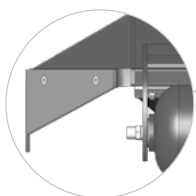

## Сдвиг вбок

Навеска APPLE cs слева

Параллельная боковая навеска обеспечивает сдвиг косилки вправо для работы между рядами деревьев.

Параллелограммный сдвиг		P Shift	
145 cm	76	18	69
170 cm	81	23	89
			127
			147

Требуемые гидравлические подключения:

Сдвиг вбок	1 двойного действия
------------	---------------------

Машина - легко реверсируемая, благодаря специальной навеске

Регулировка колес для настройки высоты среза

APPLE cs  
новые цвета 2021 года

Никакого повреждения растениям благодаря очень низкому профилю

Мощный и прочный нож ротора

Закруглённые углы облегчают маневрирование. Защита не забивается травой.