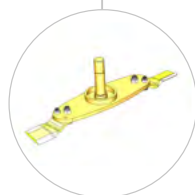

## Стандартная версия и характеристики

- > Измельчает траву и ветки до 1 см Ø
- > Рабочая скорость 6-9 км/ч
- > Прочный стальной корпус
- > Трехточечная навеска согласно ISO I и II кат. реверсивная
- > Hydraulic side shift
- > Повышающий редуктор 540 об/мин без обгонной муфты со сквозным валом
- > Входной вал 1 3/8" Z=6
- > Выгрузка скошенной травы происходит по правую сторону.
- > Передние опорные колеса
- > Задний опорный каток с чистиком
- > ножи, вращающиеся в горизонтальной плоскости

## Сдвиг вбок

Навеска APPLE cs слева

Параллельная боковая навеска обеспечивает сдвиг косилки вправо для работы между рядами деревьев.

Параллелограммный сдвиг		P Shift	
145 cm	76	18	69
170 cm	81	23	89
			127
			147

Требуемые гидравлические подключения:

Сдвиг вбок	1 двойного действия
------------	---------------------

Машина - легко реверсируемая, благодаря специальной навеске

Регулировка колес для настройки высоты среза

APPLE cs  
новые цвета 2021 года

Никакого повреждения растениям благодаря очень низкому профилю

Мощный и прочный нож ротора

Закруглённые углы облегчают маневрирование. Защита не забивается травой.