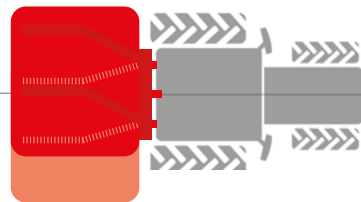

## РОТОР

2 Роторы / 4 Ножи

## Сдвиг вбок

Навеска APPLE cs слева

Параллельная боковая навеска обеспечивает сдвиг косилки вправо для работы между рядами деревьев.

Параллелограммный сдвиг		P Shift	
145 cm	76	18	69
170 cm	81	23	89
			127
			147