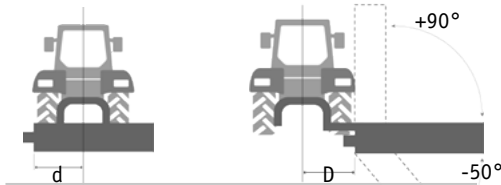

Необходимые гидравлические подключения:

1 двойного 1 простого действия

[YouTube www.youtube.com/seppimulcher](https://www.youtube.com/seppimulcher)

Характеристики • SMWA avs

Ширина захвата	см	155	175	200
Общая ширина	см	167	190	215
Глубина (длина)	см	170	190	190
Высота	см	105	105	105
Вес без опций	кг	600	650	695
Приводных ремней	Кол-во	3	4	4
Молотки	Кол-во	15	18	21
Y-ножи	Кол-во	27	33	39
Мин. вес трактора	кг	1.930	2.250	2.350
Номинальная Мощность	л.с.	50-65	60-90	70-90

Рабочие органы

SMWA avs · характеристики

Крепкий корпус из высокопрочной стали.

S420

Гидравлический боковой сдвиг [D] до 84 см, а с внешней трансмиссией до 136 см [d] 68 см или 42 см с внешней трансмиссией. Режущую часть можно поднять на 90° и опустить на 50°.