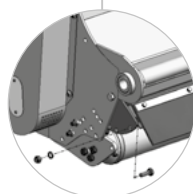

Рабочие органы

SMWA avs · характеристики

Крепкий корпус из высокопрочной стали.

S420

Гидравлический боковой сдвиг [D] до 84 см, а с внешней трансмиссией до 136 см [d] 68 см или 42 см с внешней трансмиссией. Режущую часть можно поднять на 90° и опустить на 50°.

FLOAT

Редуктор, расположенный над режущей частью, позволяет удерживать машину рядом с трактором

Стандартная комплектация:
Ротор с молотками

Редуктор, вынесенный за край (внешняя трансмиссия), позволяет очень большое смещение (опция для 175-200 см)

Регулируемый капот устанавливает степень измельчения материала

M-FLAP

Противорежущие пластины для лучшего измельчения материала

2 COUNTER CUTTERS

Опция: Ротор с Y-образными ножами

HELIX ROTOR