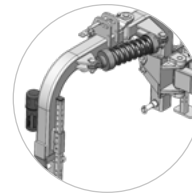

Необходимые гидравлические подключения:

1 двойного 1 простого действия

[YouTube www.youtube.com/seppimulcher](https://www.youtube.com/seppimulcher)

Характеристики • SMWA avs

Ширина захвата	см	155	175	200
Общая ширина	см	167	190	215
Глубина (длина)	см	170	190	190
Высота	см	105	105	105
Вес без опций	кг	600	650	695
Приводных ремней	Кол-во	3	4	4
Молотки	Кол-во	15	18	21
Y-ножи	Кол-во	27	33	39
Мин. вес трактора	кг	1.930	2.250	2.350
Номинальная Мощность	л.с.	50-65	60-90	70-90

Рабочие органы

SMWA avs · характеристики

Крепкий корпус из высокопрочной стали.

S420

Гидравлический боковой сдвиг [D] до 84 см, а с внешней трансмиссией до 136 см [d] 68 см или 42 см с внешней трансмиссией. Режущую часть можно поднять на 90° и опустить на 50°.

Опция:
Механизм защиты навесного устройства.
Шарнирно сочленённая «ломающаяся» скоба навески
FLEX-SAFE

Плавающее положение мульчера фиксируется в двух местах
- Колебание мульчера (по высоте)
- Колебание мульчера (наклон)

FLOAT

Редуктор, расположенный над режущей частью, позволяет удерживать машину рядом с трактором

Стандартная комплектация:
Ротор с молотками

Редуктор, вынесенный за край (внешняя трансмиссия), позволяет очень большое смещение (опция для 175-200 см)