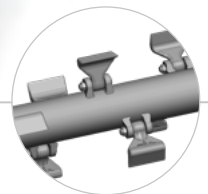

Рабочие органы

SMWA avs · характеристики

Крепкий корпус из высокопрочной стали.

S420

Гидравлический боковой сдвиг [D] до 84 см, а с внешней трансмиссией до 136 см [d] 68 см или 42 см с внешней трансмиссией. Режущую часть можно поднять на 90° и опустить на 50°.

Опция:
Механизм защиты навесного устройства.
Шарнирно сочленённая «ломающаяся» скоба навески
FLEX-SAFE

Плавающее положение мульчера фиксируется в двух местах
- Колебание мульчера (по высоте)
- Колебание мульчера (наклон)

FLOAT

Редуктор, расположенный над режущей частью, позволяет удерживать машину рядом с трактором

Стандартная комплектация:
Ротор с молотками

Редуктор, вынесенный за край (внешняя трансмиссия), позволяет очень большое смещение (опция для 175-200 см)

Регулируемый капот устанавливает степень измельчения материала

M-FLAP

Противорежущие пластины для лучшего измельчения материала

2 COUNTER CUTTERS

Опция: Ротор с Y-образными ножами

HELIX ROTOR