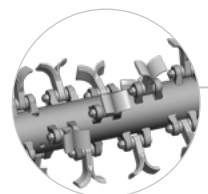

Рабочие органы

SMWA avs · характеристики

Крепкий корпус из высокопрочной стали.

S420

Гидравлический боковой сдвиг [D] до 84 см, а с внешней трансмиссией до 136 см [d] 68 см или 42 см с внешней трансмиссией. Режущую часть можно поднять на 90° и опустить на 50°.

Опция:
Механизм защиты навесного устройства.
Шарнирно сочленённая «ломающаяся» скоба навески
FLEX-SAFE

Плавающее положение мульчера фиксируется в двух местах
- Колебание мульчера (по высоте)
- Колебание мульчера (наклон)

FLOAT

Редуктор, расположенный над режущей частью, позволяет удерживать машину рядом с трактором

Стандартная комплектация:
Ротор с молотками

Редуктор, вынесенный за край (внешняя трансмиссия), позволяет очень большое смещение (опция для 175-200 см)

Регулируемый капот устанавливает степень измельчения материала

M-FLAP

Противорежущие пластины для лучшего измельчения материала

2 COUNTER CUTTERS

Опция: Ротор с Y-образными ножами

HELIX ROTOR