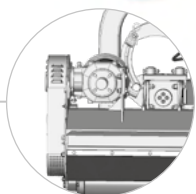

Необходимые гидравлические подключения:

1 двойного 1 простого действия

[YouTube www.youtube.com/seppimulcher](https://www.youtube.com/seppimulcher)

Характеристики • SMWA avs

Ширина захвата	см	155	175	200
Общая ширина	см	167	190	215
Глубина (длина)	см	170	190	190
Высота	см	105	105	105
Вес без опций	кг	600	650	695
Приводных ремней	Кол-во	3	4	4
Молотки	Кол-во	15	18	21
Y-ножи	Кол-во	27	33	39
Мин. вес трактора	кг	1.930	2.250	2.350
Номинальная Мощность	л.с.	50-65	60-90	70-90

Рабочие органы

SMWA avs · характеристики

Крепкий корпус из высокопрочной стали.

S420

Гидравлический боковой сдвиг [D] до 84 см, а с внешней трансмиссией до 136 см [d] 68 см или 42 см с внешней трансмиссией. Режущую часть можно поднять на 90° и опустить на 50°.

Опция:
Механизм защиты навесного устройства.
Шарнирно сочленённая «ломающаяся» скоба навески
FLEX-SAFE

Плавающее положение мульчера фиксируется в двух местах
- Колебание мульчера (по высоте)
- Колебание мульчера (наклон)

FLOAT

Редуктор, расположенный над режущей частью, позволяет удерживать машину рядом с трактором

Стандартная комплектация:
Ротор с молотками

Редуктор, вынесенный за край (внешняя трансмиссия), позволяет очень большое смещение (опция для 175-200 см)