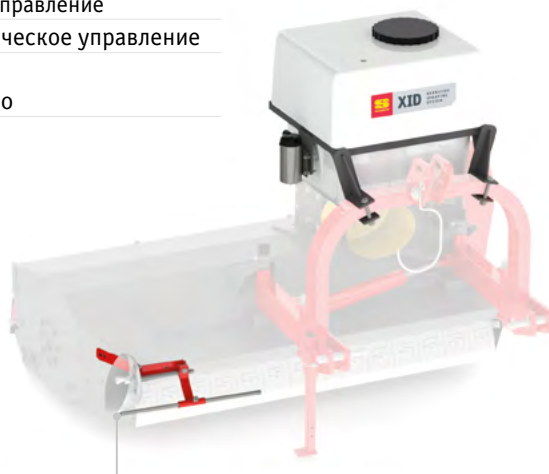

XID

Опрыскиватель (гербицидник)

Гербицидник XID может навешиваться на многие косилки SEPPI M.

XID single (Двухсторонний): SMWA rev cf, SMWA s, SMWA slim, SMWO, SMO, SMO rev cf, SMO fh, APPLE cs

XID double (Одноразовые): SMWA slim, SMO rev cf, APPLE vario

Направление высокоточных форсунок можно регулировать.

Характеристики	XID стандарт	XID APPLE vario
объем бака	100 литр	120 литр
высокоточных форсунок	1 или 2 (single/double)	2 (double)
Объем поставки	бака, рукав, электронасос (12 V), Манометр (рабочее давление регулируется), форсунок и управление	
Steuerung	ручное управление	электрическое управление
	на двухстороннем XID (double) обе форсунки регулируются отдельно	

APPLE vario:
Форсунок с противоударная защита

Эластичный отбойник приминает траву

Сезон	- лето
Идеальные Условия	- не зависит от диаметра деревьев - трава не выше 50 см - нормальная влажность почвы - несильный уклон – до 5°
Преимущества	- уничтожает сорняки - долгосрочный эффект - малозатратная технология

модель	объем литр	габариты бака см			вес* кг
		высота	длина	ширина	
Standard	100	55	60	53	35
APPLE vario	120	53	54	59	42

* вес машины даётся приблизительно и может изменяться.