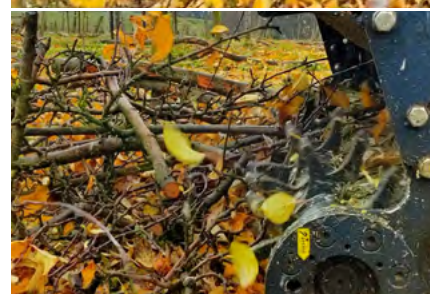

SMO pick-up

макс. 3-7 см Ø   50-100 л.с.

А Что Же Делать С Ветками?

Производительный мульчер с роторным подборщиком для подачи материала и с решетом для тонкого измельчения.

SMO pick-up отлично подходит для садов с большими деревьями, дающими большой объём веток после обрезки.

Увезить ветки больше не надо. Если у вас есть SEPPi pick-up, вы измельчаете ветки очень тонко, через специальное решето. Благодаря качественному измельчению, биомасса разлагается за один сезон.

Стандартная комплектация и характеристики

- > Измельчает деревья до макс. 7 см Ø
- > Рабочая скорость 3-5 км/ч
- > Центральная навеска категории I и II ISO (задняя, передняя или работа вперёд измельчителем)
- > Редуктор для ВОМ 540 об/мин с обгонной муфтой и сквозным валом
- > Односторонний привод ротора
- > Ротор подборщика работает от гидросистемы трактора
  Необходимая подача масла 20 л/мин
- > Манометр и регулятор потока
- > Опорный каток, регулируемый по высоте
- > Ротор с с молотками SMO
- > 4 ряда закаленных противорежущих пластин

Опции

- > Карданный вал
- > Редуктор для ВОМ 1000 об/мин
- > Передние грабли
- > Резиновые колеса

www.youtube.com/seppimulcher

Характеристики • SMO pick-up

Ширина захвата	см	125	150	175	200
Общая ширина	см	142	167	192	217
Глубина · длина	см	126	126	126	126
Высота	см	122	122	122	122
Вес без опций	кг	800	910	1.020	1.130
Приводных ремней	шт	4	4	4	4
Молотки SMO	шт	12	15	18	21

Рабочие органы