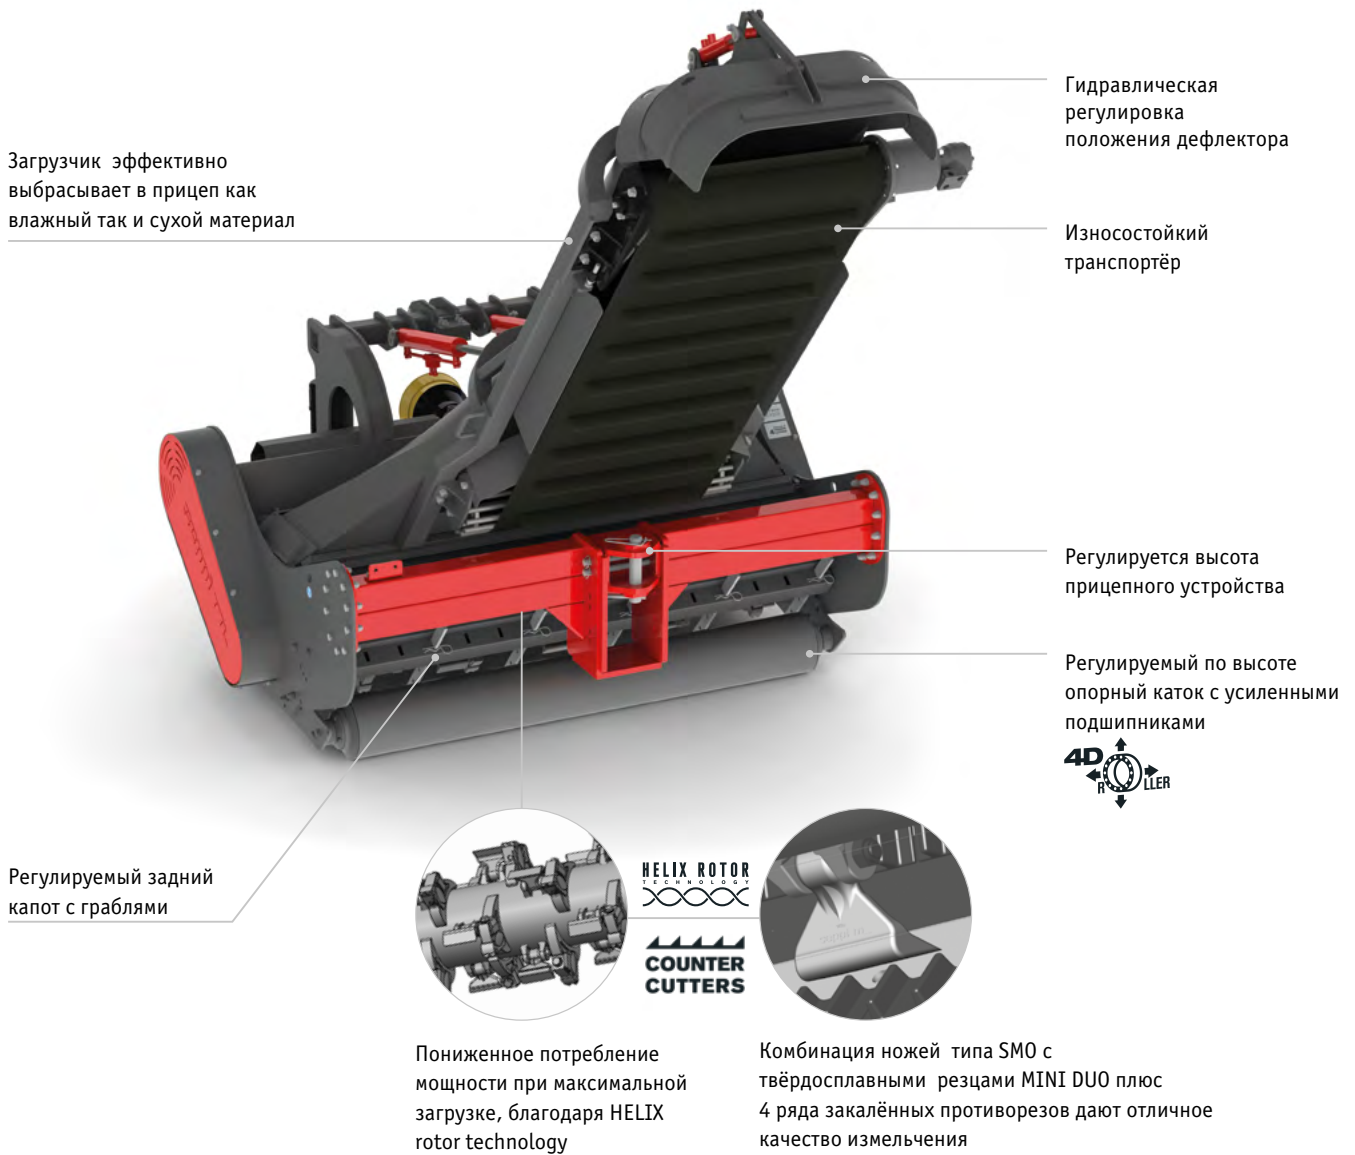

MIDIFORST drago

100-190 л.с. макс. 15 см Ø

Мульчер для древесного материала с загрузчиком

MIDIFORST drago собирает ветки диаметром до 15 см с земли для последующего использования. Кроме веток, может собирать листья, траву и другую подобную биомассу и загружать её в прицеп.

Измельчённый материал попадает далее на транспортёр загрузчика и выбрасывается в прицеп. После прохода остаётся чистая почва.

Благодаря такой системе, биомассу можно использовать для компостирования.

Стандартная комплектация и характеристики

Требуемые гидравлические подключения

3-4 двухстороннего действия

YouTube www.youtube.com/seppimulcher

Характеристики • MINIFORST drago

Рабочая ширина	см	200 [79]
Общая ширина	см	233 [92]
Глубина	см	140 [55]
Высота	см	200 [79]
Вес без опций	кг	2.220 [4,900]
Число ремней	шт	2 x 5
Число ножей	шт	29 + 32
Номинальная мощность трактора	л.с.	100-190

Рабочие органы

SMO

MINI DUO

MIDIFORST drago · Характеристики

машина поставляется без прицепа.
Обратите внимание на рекомендуемый размер прицепа:

Прицеп	
Категория:	2
Вертикальная нагрузка на ТСУ:	макс. 2.000 daN
Полная масса прицепа:	макс. 14 т