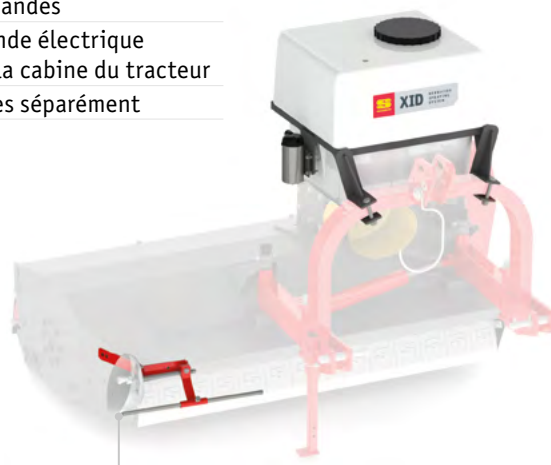

XID

Pulvérisateur d'herbicide

Le pulvérisateur d'herbicide XID peut être monté sur tous les broyeurs à marteaux SEPPI.

XID single: SMWA rev cf, SMWA s, SMWA slim, SMWO, SMO, SMO rev cf, SMO fh, APPLE cs

XID double: SMWA slim, SMO rev cf, APPLE vario

Des buses d'émission très précises permettent d'éliminer les herbes résidues.

Caractéristiques	XID Standard	XID APPLE vario
contenance du réservoir	100 litres	120 litres
Buses d'émission	1 ou 2 (single/double)	2 (double)
Contenu	Contenance, tuyeaux, pompe (12 V), manomètre (pression du réservoir réglable), buses et commandes	
Commandes	Commande manuelle depuis la cabine du tracteur	Commande électrique depuis la cabine du tracteur XID double: gauche et droite réglables séparément

APPLE vario:
Porte-buse réglable avec capteur d'écart - couvercle de buse transparent

Baguette synthétique réglable pour baisser l'herbe

Saison - été

Situation Optimale
- indépendamment du diamètre de tronc
- herbe haute jusqu'à environ 50 cm
- sol sec
- pente légère jusqu'à environ 5°

Avantages
- détruit les herbes en phase de croissance
- efficacité prolongée
- bas coûts

modèle	volume litre	dimensions réservoir cm			poids kg (avec porteur)
		hauteur	largeur	prof.	
Standard	100	55	60	53	35
APPLE vario	120	53	54	59	42