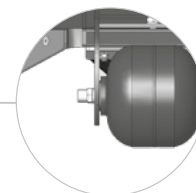

## Déport latéral hydraulique

L'attelage du broyeur « APPLE cs » est monté sur la gauche.  
Le déport se fait donc davantage vers la droite pour le travail sous les rangées.

### DÉPORT LATÉRAL À PARALLÉLOGRAMME

	76	18	69	127
145 cm				
170 cm	81	23	89	147

**P Shift**

### RACCORDS HYDRAULIQUES REQUIS

Déport latéral	1 à double effet
----------------	------------------

Attelage spécial, facilement réversible

Roues d'appui réglables et rouleau pour adapter la hauteur de coupe