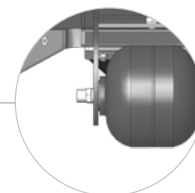

## Déport latéral hydraulique

L'attelage du broyeur « APPLE cs » est monté sur la gauche.  
Le déport se fait donc davantage vers la droite pour le travail sous les rangées.

### DÉPORT LATÉRAL À PARALLÉLOGRAMME

	76	18	69	127
145 cm				
170 cm	81	23	89	147

### RACCORDS HYDRAULIQUES REQUIS

Déport latéral	1 à double effet
----------------	------------------

Attelage spécial, facilement réversible

Roues d'appui réglables et rouleau pour adapter la hauteur de coupe