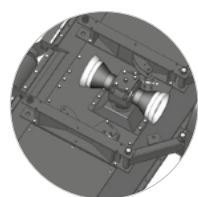

Attelage spécial, facilement réversible